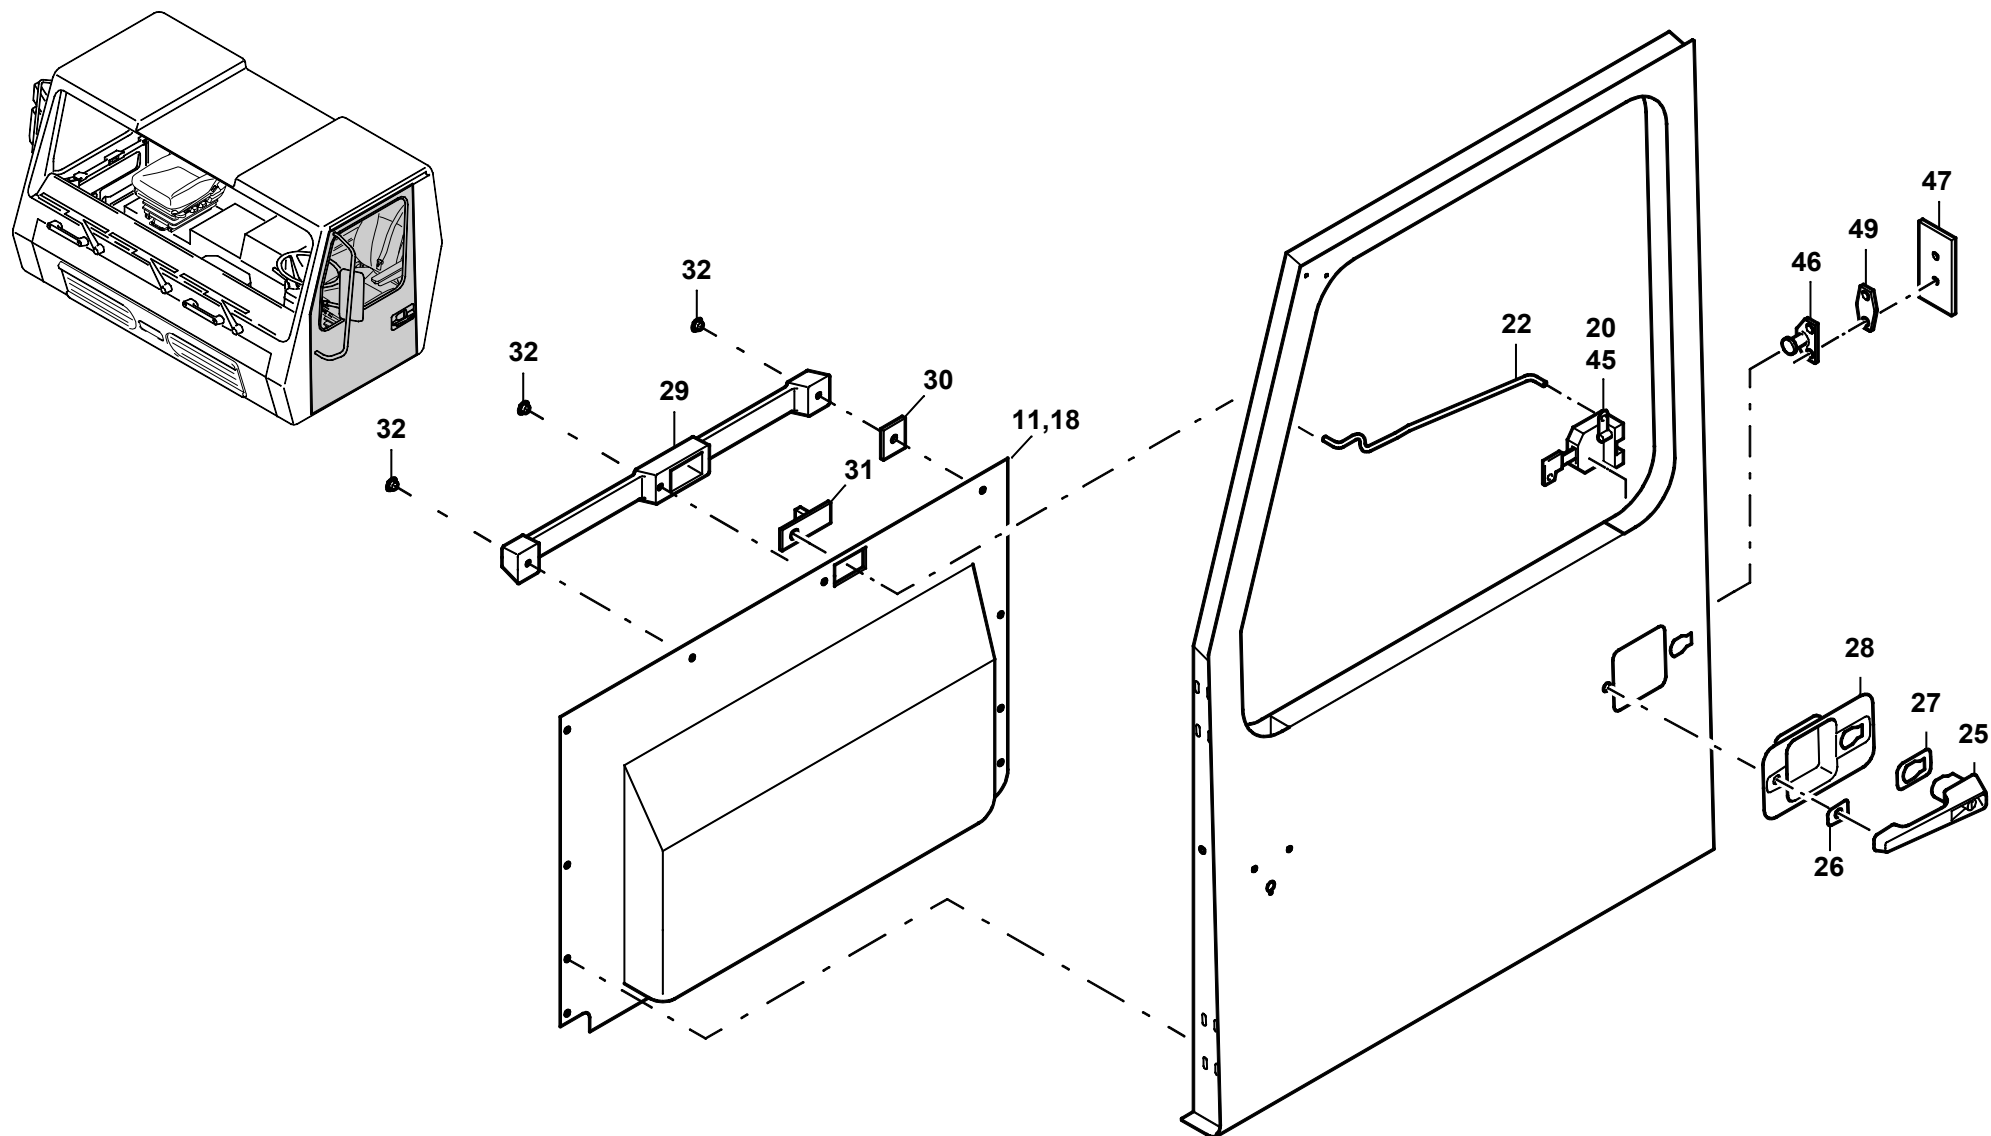

GROVETUER LINKS
DOOR, LEFTBILDTADEL
PICTORIAL DISPLAY

05.02

3008201-ETL D

1/2

GMK 5100
BE 550
G 231

GROVE

TUER LINKS
DOOR, LEFT

BILDTAFEL
PICTORIAL DISPLAY

05.02

3008201-ETL D

2/2

GMK 5100
BE 550
G 231